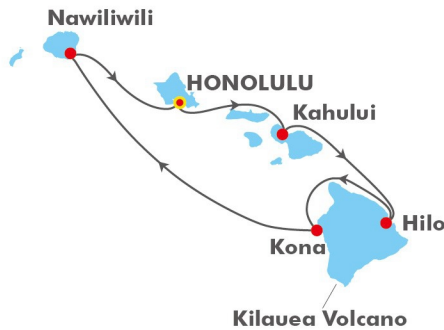

- DAY 01 火奴鲁鲁 HONOLULU
- DAY 02 茂宜岛 KAHULUIMAUI
- DAY 03 茂宜岛 KAHULUIMAUI
- DAY 04 希洛 HILO
- DAY 05 科纳 KONA
- DAY 06 可爱岛 KAUAI
- DAY 07 可爱岛 KAUAI
- DAY 08 火奴鲁鲁 HONOLULU